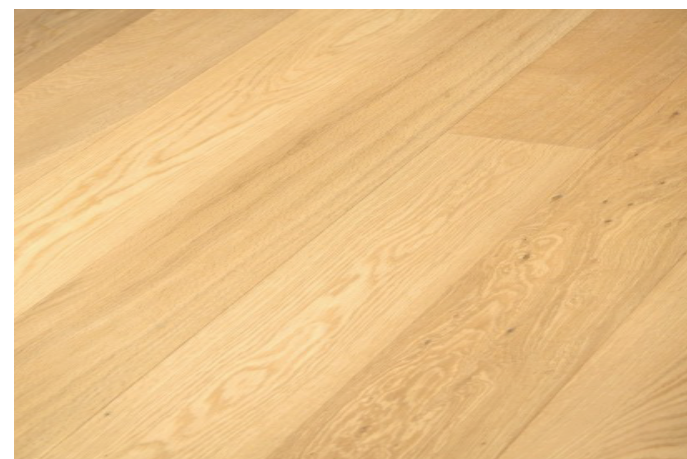

PARKETT

1- LIPILINE
NATURAALNE TAMMEPARKETT